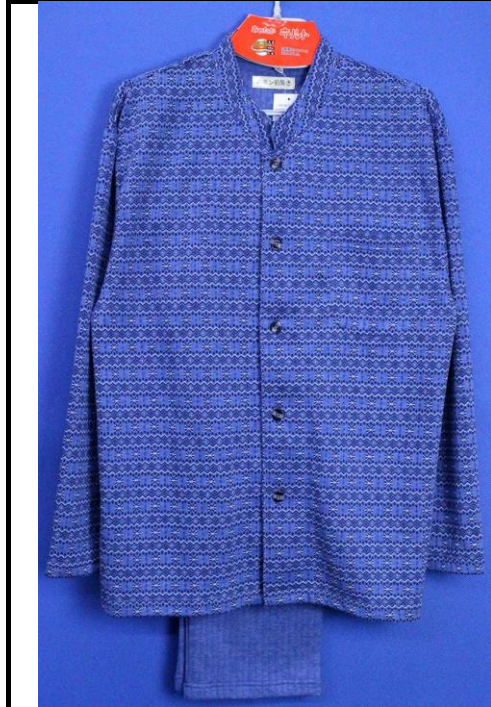

8/25 SHIP

8/25 SHIP

8/25 SHIP

8/25 SHIP

品番	18-710		品番	18-711		品番	18-715 S/M/L/LL		品番	18-716	
品名	タテキルトフロック柄前開P/J SCOTCH BOSS		品名	ダイヤキルト小紋柄テーラーP/J SCOTCH BOSS		品名	タテキルトヘリンボン柄テーラーP/J SCOTCH BOSS		品名	タテキルト格子柄テーラーP/J SCOTCH BOSS	
QUALITY	ポリエステル 70% 綿 30%		QUALITY	ポリエステル 70% 綿 30%		QUALITY	ポリエステル 70% 綿 30%		QUALITY	ポリエステル 70% 綿 30%	
単価			単価			単価			単価		
生産枚数	1400		生産枚数	1400		生産枚数	1200		生産枚数	1400	
サイズ\カラー	モクブルー	モクオートミール	サイズ\カラー	モクブルー	モクグレー	サイズ\カラー	ネイビー	モクグレー	サイズ\カラー	モクブルー	モクチャコール
M	5	5	M	5	5	M	5	5	M	5	5
L	5	5	L	5	5	L	5	5	L	5	5
LL			LL			S	20	20	LL		
ケース入数	20		ケース入数	20		LL	20	20	ケース入数	20	
特色			特色	オールパイピング ボタン大きめ 手足ロリブ		ケース入数			特色	オールパイピング 大きめボタン ウエスト調整ゴム 手足ロリブ	

8/25 SHIP

8/25 SHIP

8/25 SHIP

品番	18-718	品番	18-719	品番	18-720	品番	18-721
品名	タテキルト格子柄TEEラーP/J SCOTCH BOSS	品名	タテキルトptアール柄TEEラーP/J SCOTCH BOSS	品名	ダイヤキルトptイヌ柄TEEラーP/J SU-PI-SU	品名	タテキルトストライプ柄TEEラーP/J SCOTCH BOSS
QUALITY	ポリエステル 70% 綿 30%	QUALITY	ポリエステル 70% 綿 30%	QUALITY	ポリエステル 70% 綿 30%	QUALITY	ポリエステル 70% 綿 30%
単価		単価		単価		単価	
生産枚数	600	生産枚数	800	生産枚数	1400	生産枚数	600
サイズ\カラー	モクブルー モクグレー	サイズ\カラー	モクブルー モクグレー	サイズ\カラー	モクブルー モクグレー	サイズ\カラー	モクブルー モクグレー
M	5	M	5	M	5	M	5
L	5	L	5	L	5	L	5
LL		LL		LL		LL	
ケース入数	20	ケース入数	20	ケース入数	20	ケース入数	20
特色	オールパイピング	特色	オールパイピング 大きめボタン ウエスト調整ゴム	特色	オールパイピング	特色	オールパイピング

品番	18-717		品番	18-722					
品名	タキルトpt格子衽肩切替ハツム地半開P/J SCOTCH BOSS		品名	タキルトpt格子衽肩切替ハツム地半開P/J SCOTCH BOSS					
QUALITY	ポリエステル 70% 綿 30%		QUALITY	ポリエステル 70% 綿 30%					
単価			単価						
生産枚数	400		生産枚数	1400					
サイズ\カラー	モクブルー	モクグレー	サイズ\カラー	モクブルー	モクグレー				
M	5	5	M	5	5				
L	5	5	L	5	5				
LL			LL						
ケース入数	20		ケース入数	20					
特色			特色						