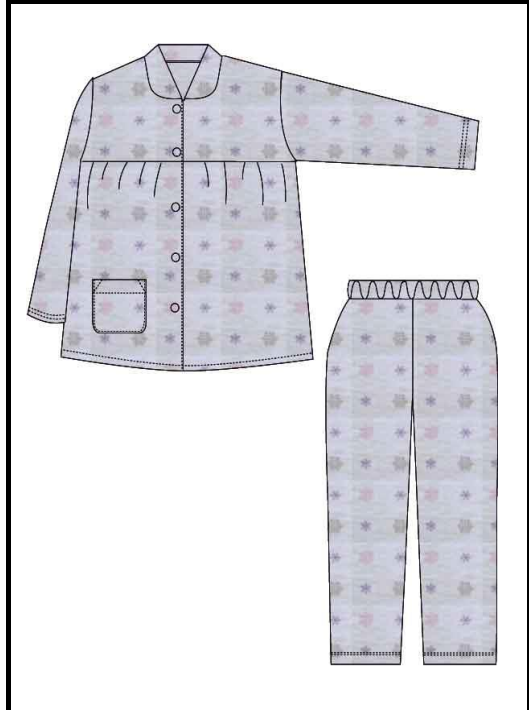

品番	18-508		品番	18-510		品番	18-512		品番	18-521	
品名	タキルトpt白くま柄ハピンク 衿つきP/J SU-PI-CA		品名	タキルトptはりねすみ柄ハピンク 衿つきP/J SU-PI-CA		品名	イヤキルトp犬柄ヒコレス使い胸切替衿つきP SU-PI-CA		品名	キルトptはりねすみ柄ハピンク 衿つき婦人P Atelier be	
QUALITY	ポリエステル 85% 綿 15%		QUALITY	ポリエステル 85% 綿 15%		QUALITY	ポリエステル 70% 綿 30%		QUALITY	裏面綿100%	
単価	@1000		単価			単価			単価		
生産枚数			生産枚数			生産枚数			生産枚数		
サイズ\カラー	ピンク	モクオートミール	サイズ\カラー	ピンク	モクグレー	サイズ\カラー	ピンク	モクグレー	サイズ\カラー	モクグレー	モクオートミール
M	8	8	M	8	8	M	8	8	M	8	8
L	8	8	L	8	8	L	8	8	L	8	8
LL			LL			LL			LL		
ケース入数	32		ケース入数	32		ケース入数	32		ケース入数	32	
特色			特色			特色			特色		

品番	18-517	品番	18-518	品番	18-523	品番	18-524				
品名	キルトpt小花柄ヒレス使い胸切替衿つきP/J Atelier be	品名	キルトpt小花柄ハイネック衿つきP/J Atelier be	品名	キルトptツットハート柄ヒレス使い胸切替衿つき Atelier be	品名	キルトpt小花柄ヒコレス使い胸切替衿つきP Atelier be				
QUALITY	ポリエステル 70% 綿 30%	QUALITY	ポリエステル 70% 綿 30%	QUALITY	裏面綿100%	QUALITY	裏面綿100%				
単価	@1000	単価		単価		単価					
生産枚数		生産枚数		生産枚数		生産枚数					
サイズ\カラー	モクベージュ	モクグレー	サイズ\カラー	モクベージュ	モクグレー	サイズ\カラー	ピンク	クリーム	サイズ\カラー	ピンク	ブルー
M	8	8	M	8	8	M	8	8	M	8	8
L	8	8	L	8	8	L	8	8	L	8	8
LL			LL			LL			LL		
ケース入数	32		ケース入数	32		ケース入数	32		ケース入数	32	
特色			特色			特色			特色		

品番	18-509		品番	18-514		品番	18-515		品番	18-516	
品名	イヤキルトp雪柄ヒコレス使い胸切替衿つきP/A Atelier be		品名	イヤキルトpt小花柄ヒコレス使い胸切替衿つきP/A Atelier be		品名	イヤキルトpt小花柄ハイピンク胸切替衿つきP/A Atelier be		品名	イヤキルトp小花柄ヒコレス使い胸切替衿つきP/A Atelier be	
QUALITY	ポリエステル 70% 綿 30%		QUALITY	ポリエステル 70% 綿 30%		QUALITY	ポリエステル 70% 綿 30%		QUALITY	ポリエステル 70% 綿 30%	
単価	@1000		単価			単価			単価		
生産枚数			生産枚数			生産枚数			生産枚数		
サイズ\カラー	モクベージュ	モクグレー	サイズ\カラー	ピンク	パープル	サイズ\カラー	モクベージュ	モクグレー	サイズ\カラー	ピンク	パープル
M	8	8	M	8	8	M	8	8	M	8	8
L	8	8	L	8	8	L	8	8	L	8	8
LL			LL			LL			LL		
ケース入数	32		ケース入数	32		ケース入数	32		ケース入数	32	
特色			特色			特色			特色		