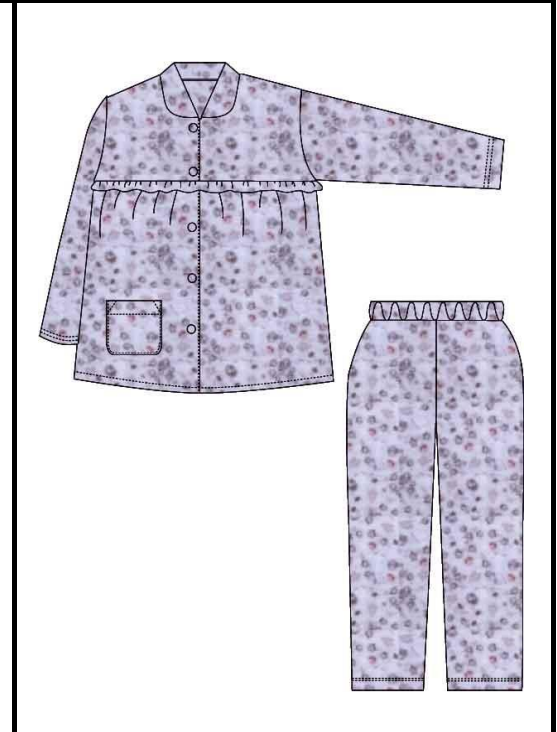

品番	18-508		品番	18-510		品番	18-512		品番	18-521	
品名	タキルトpt白くま柄ハピンク 衿つきP/J SU-PI-CA		品名	タキルトptはりねすみ柄ハピンク 衿つきP/J SU-PI-CA		品名	イヤキルトp犬柄ヒコレス使い胸切替衿つきP SU-PI-CA		品名	キルトptはりねすみ柄ハピンク 衿つき婦人P Atelier be	
QUALITY	ポリエステル 85% 綿 15%		QUALITY	ポリエステル 85% 綿 15%		QUALITY	ポリエステル 70% 綿 30%		QUALITY	裏面綿100%	
単価	@1000		単価			単価			単価		
生産枚数			生産枚数			生産枚数			生産枚数		
サイズ\カラー	ピンク	モクオートミール	サイズ\カラー	ピンク	モクグレー	サイズ\カラー	ピンク	モクグレー	サイズ\カラー	モクグレー	モクオートミール
M	8	8	M	8	8	M	8	8	M	8	8
L	8	8	L	8	8	L	8	8	L	8	8
LL			LL			LL			LL		
ケース入数	32		ケース入数	32		ケース入数	32		ケース入数	32	
特色			特色			特色			特色		

品番	18-517	品番	18-518	品番	18-523	品番	18-524				
品名	キルトpt小花柄ヒレス使い胸切替衿つきP/J Atelier be	品名	キルトpt小花柄ハイネック衿つきP/J Atelier be	品名	キルトptツットハート柄ヒレス使い胸切替衿つき Atelier be	品名	キルトpt小花柄ヒコレス使い胸切替衿つきP Atelier be				
QUALITY	ポリエステル 70% 綿 30%	QUALITY	ポリエステル 70% 綿 30%	QUALITY	裏面綿100%	QUALITY	裏面綿100%				
単価	@1000	単価		単価		単価					
生産枚数		生産枚数		生産枚数		生産枚数					
サイズ\カラー	モクベージュ	モクグレー	サイズ\カラー	モクベージュ	モクグレー	サイズ\カラー	ピンク	クリーム	サイズ\カラー	ピンク	ブルー
M	8	8	M	8	8	M	8	8	M	8	8
L	8	8	L	8	8	L	8	8	L	8	8
LL			LL			LL			LL		
ケース入数	32		ケース入数	32		ケース入数	32		ケース入数	32	
特色			特色			特色			特色		

品番	18-509		品番	18-514		品番	18-515		品番	18-516	
品名	イヤキルトp雪柄ヒコレス使い胸切替衿つきP/A Atelier be		品名	イヤキルトpt小花柄ヒコレス使い胸切替衿つきP/A Atelier be		品名	イヤキルトpt小花柄ハイピンク胸切替衿つきP/A Atelier be		品名	イヤキルトp小花柄ヒコレス使い胸切替衿つきP/A Atelier be	
QUALITY	ポリエステル 70% 綿 30%		QUALITY	ポリエステル 70% 綿 30%		QUALITY	ポリエステル 70% 綿 30%		QUALITY	ポリエステル 70% 綿 30%	
単価	@1000		単価			単価			単価		
生産枚数			生産枚数			生産枚数			生産枚数		
サイズ\カラー	モクベージュ	モクグレー	サイズ\カラー	ピンク	パープル	サイズ\カラー	モクベージュ	モクグレー	サイズ\カラー	ピンク	パープル
M	8	8	M	8	8	M	8	8	M	8	8
L	8	8	L	8	8	L	8	8	L	8	8
LL			LL			LL			LL		
ケース入数	32		ケース入数	32		ケース入数	32		ケース入数	32	
特色			特色			特色			特色		